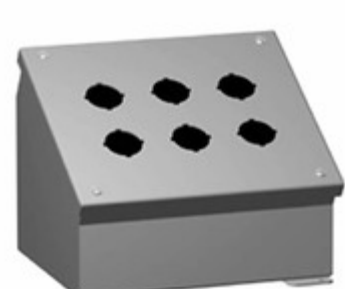

1490H9

Obrázky jsou pouze orientační.
Podrobné informace o produktu naleznete v části Technické údaje produktu.
Koupit 1490H9 s důvěrou od Component-World.HK, 1 rok záruka

Part Number: [1490H9](#)

Výrobce: [Hammond Manufacturing](#)

Popis: CONSOLE STEEL GRAY 9.5"LX8.5"W

Datový list: [1490H9 Drawing](#)

[1490, 1490M Series](#)

RoHS Status: Bez olova / V souladu RoHS

Ship From: Hong Kong

Shipment Way: DHL/Fedex/TNT/UPS/EMS

[Request For Quotation](#)

PARAMETR PRODUKTU

Part Number	1490H9	Výrobce	Hammond Manufacturing
Popis	CONSOLE STEEL GRAY 9.5"LX8.5"W	Stav volného vedení / RoHS	Bez olova / V souladu RoHS
Dostupné množství	746 pcs	Datový list	1490H9 Drawing 1490, 1490M Series
Kategorie	Krabice, skříně, regály	Hmotnost	9 lbs (4.1kg)
Tloušťka	14 Gauge	Velikost / Rozměry	9.500" L x 8.500" W (241.30mm x 215.90mm)
Informace o lodní dopravě	Shipped from Digi-Key	Série	1490
hodnocení	IP54, JIC EGP-1-1967, NEMA 12,13, UL-508	Materiál hořlavosti Rating	-
Materiál	Metal, Steel	Výrobní standardní doba výroby	4 Weeks
Stav volného vedení / RoHS	Lead free / RoHS Compliant	Výška	7.880" (200.15mm)
Funkce	Pushbutton Holes - 9, Slope, 30°, 60°	Detailní popis	Console Metal, Steel Gray Hinged Lid, Slanted Top 9.500" L x 8.500" W (241.30mm x 215.90mm) X 7.880" (200.15mm)
Design	Hinged Lid, Slanted Top	Typ kontejneru	Console
Barva	Gray	Oblast (dx š)	80.8 in² (521 cm²)

Component-World.com je spolehlivý distributor elektronických součástek. Specializujeme se na všechny elektronické komponenty řady Hammond Manufacturing. Máme 746 kusy Hammond Manufacturing 1490H9 na skladě dostupných. Vyžádejte si citát z distributora součástí elektroniky na Component-World.com, náš prodejní tým vás bude kontaktovat do 24 hodin.

RFQ Email: info@Components-World.com

SOUVISEJÍCÍ PRODUKTY